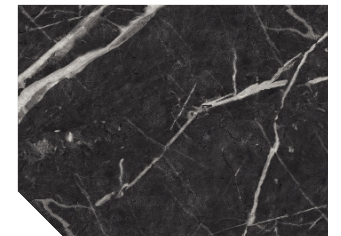

Zebra Marble – 1887