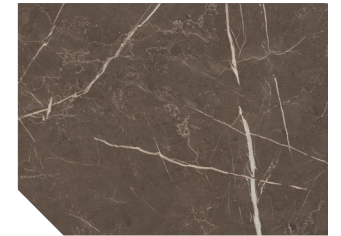

Harley – 2383